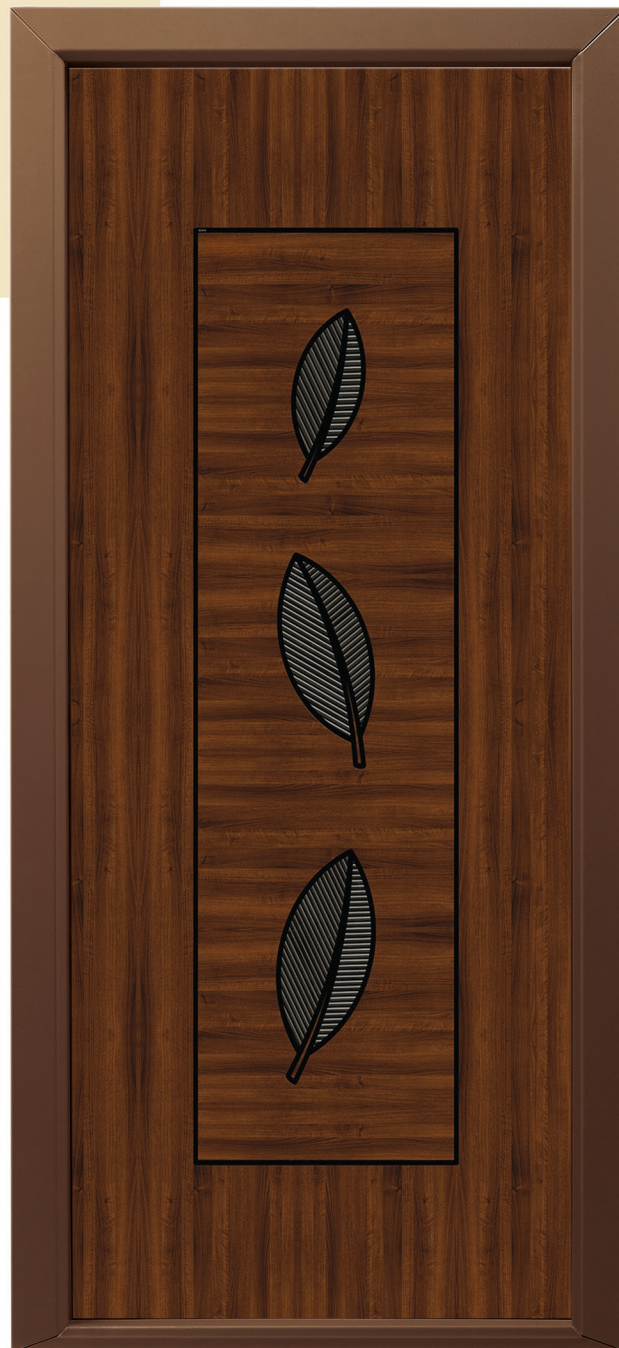

KAN-B DOORS

1200 x 2000
1200 x 2000
1200 x 2000

KAN-B SILVER

Size : 7x3.25 ft

KS 2003

KAN-B SILVER

Size : 7x3.25 ft

KS 2004

KAN-B DOORS

1200
2400
2500

KAN-B DIAMOND

Size : 7x3.25 ft

KD 4001

KAN-B DIAMOND

Size : 7x3.25 ft

KD 4002

KAN-B DOORS

27estore

**KAN-B
DIAMOND**

Size : 7x3.25 ft

KD 4003

KAN-B DIAMOND

Size : 7x3.25 ft

KD 4004

KAN-B
DIAMOND

Size : 7x3.25 ft

KD 4005

KAN-B DIAMOND

Size : 7x3.25 ft

KD 4006

KAN-B DOORS

KAN-B
DIAMOND