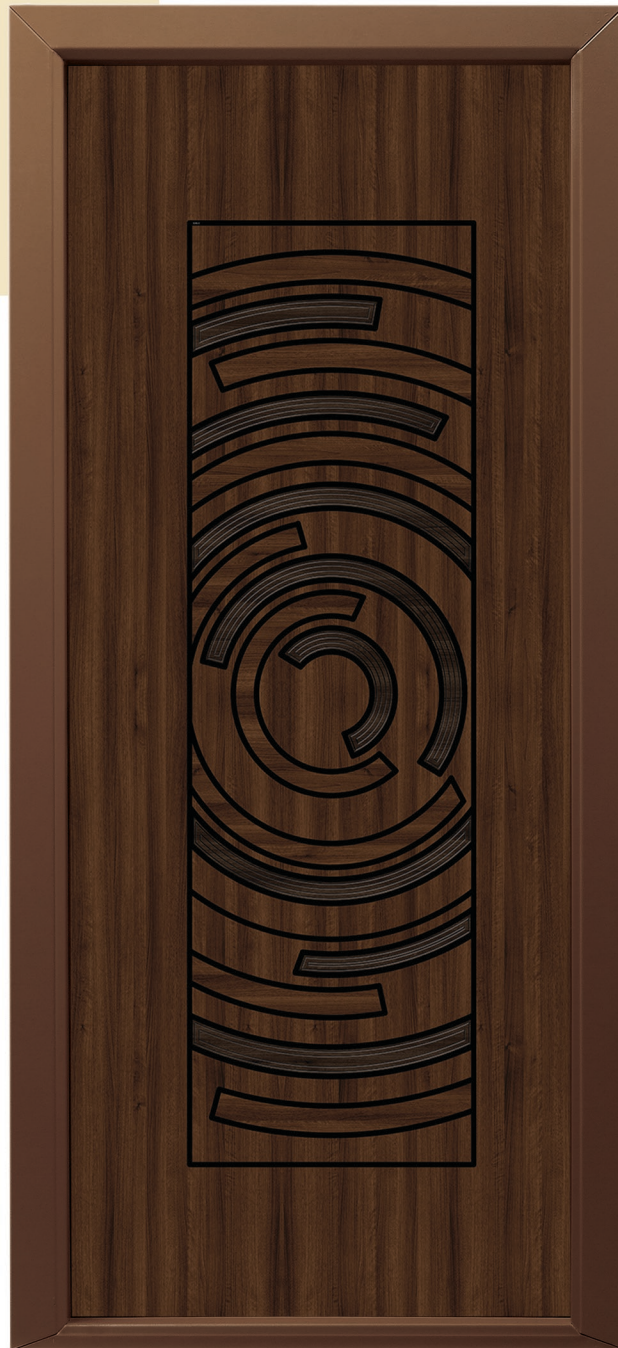

Size : 7x3.25 ft

KD 4009

KAN-B
DIAMOND

Size : 7x3.25 ft

KD 4010

KAN-B
PLATINUM

Size : 7x3.25 ft

KP 5001