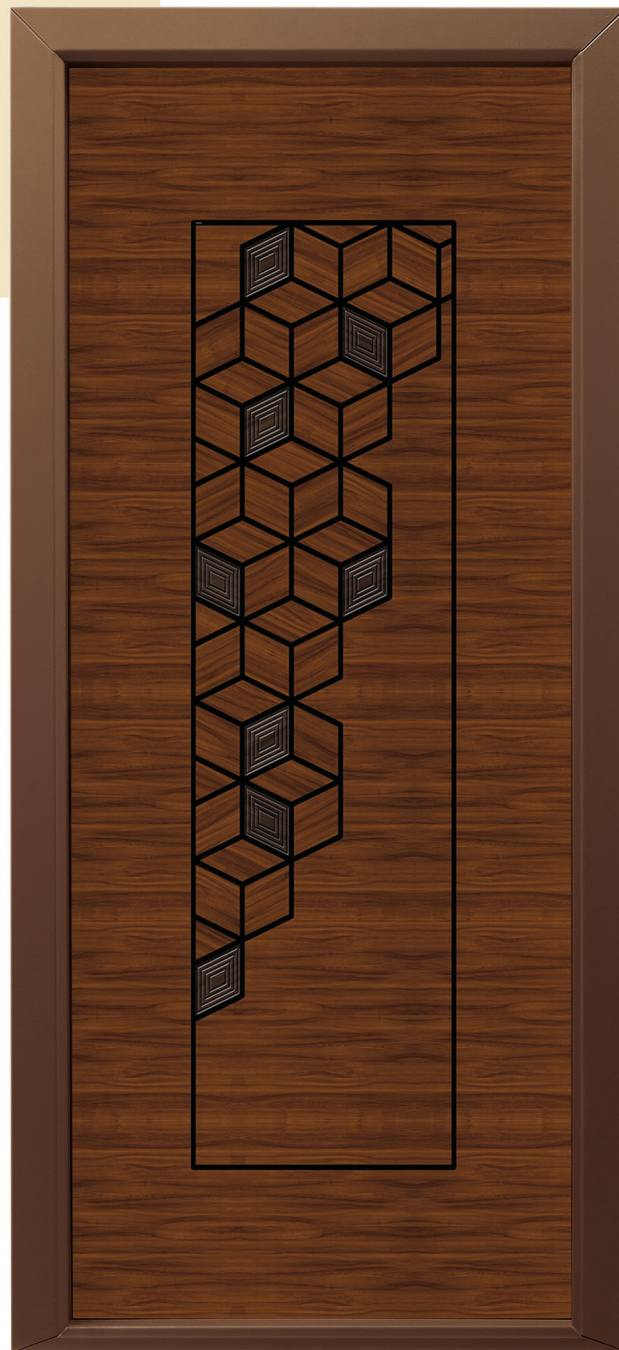

KAN-B DOORS

1200
2400
2500

KAN-B DIAMOND

Size : 7x3.25 ft

KD 4001

KAN-B DIAMOND

Size : 7x3.25 ft

KD 4002

KAN-B DOORS

27estore

**KAN-B
DIAMOND**

Size : 7x3.25 ft

KD 4003

KAN-B DIAMOND

Size : 7x3.25 ft

KD 4004

KAN-B
DIAMOND

Size : 7x3.25 ft

KD 4005

KAN-B DIAMOND

Size : 7x3.25 ft

KD 4006

KAN-B DOORS

KAN-B
DIAMOND

Size : 7x3.25 ft

KD 4007

KAN-B
DIAMOND

Size : 7x3.25 ft

KD 4008

KAN-B DOORS

1200
2400
1200

KAN-B DIAMOND