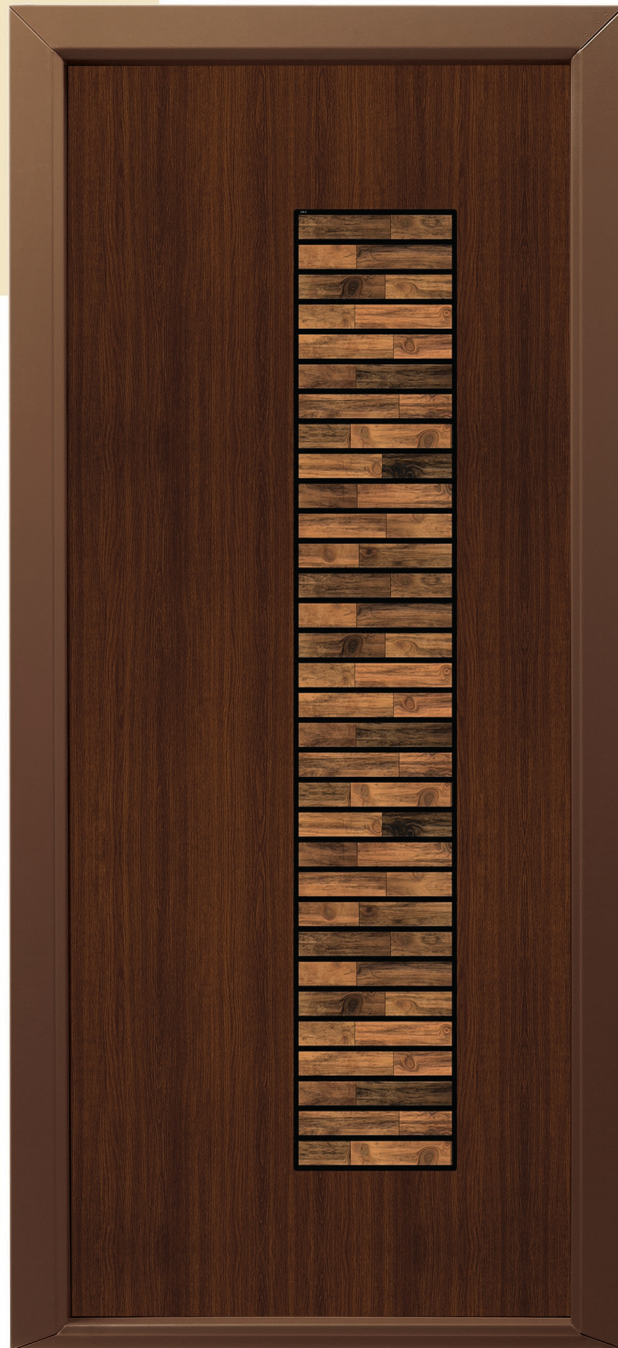

KAN-B DOORS

1000
1000
1000

KAN-B SILVER

Size : 7x3.25 ft

KS 2001

KAN-B SILVER

Size : 7x3.25 ft

KS 2002

KAN-B DOORS

1200 x 2000
1200 x 2000
1200 x 2000

KAN-B SILVER

Size : 7x3.25 ft

KS 2003

KAN-B SILVER

Size : 7x3.25 ft

KS 2004

KAN-B DOORS

1000
2400
2500

KAN-B SILVER

Size : 7x3.25 ft

KS 2005

KAN-B GOLD

Size : 7x3.25 ft

KG 3001

KAN-B DOORS

1200 x 2000
1200 x 2000
1200 x 2000

KAN-B GOLD

Size : 7x3.25 ft

KG 3002

KAN-B GOLD

Size : 7x3.25 ft

KG 3003