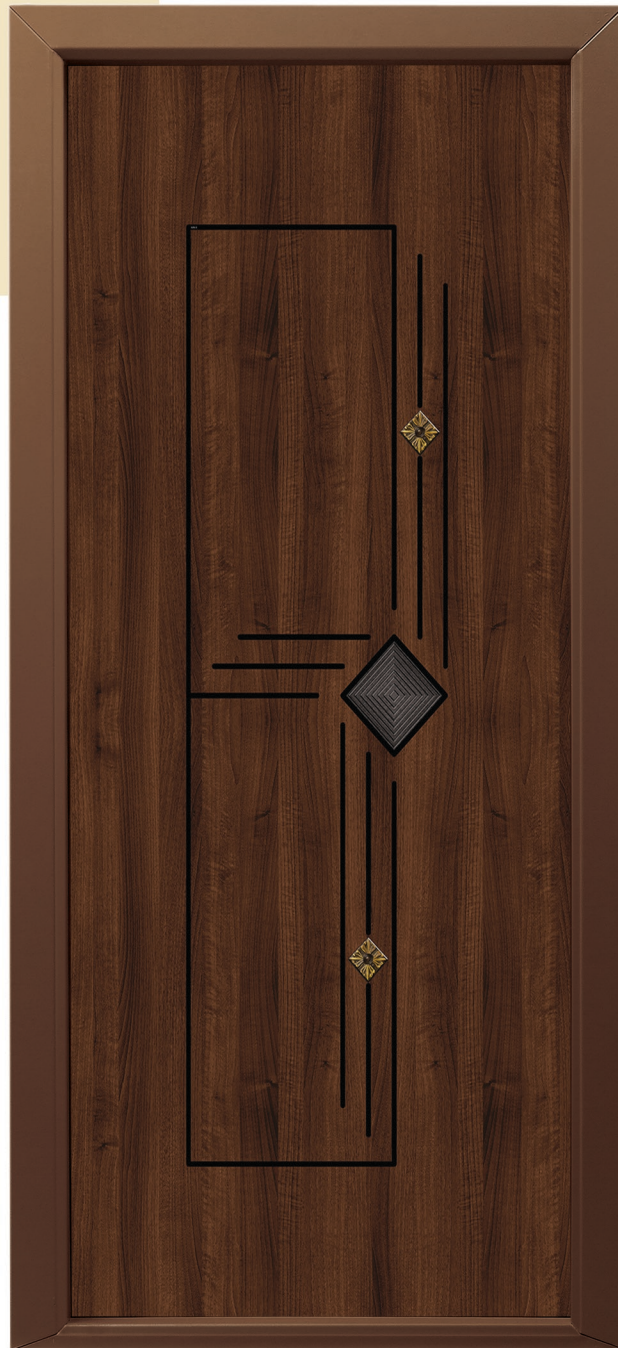

KAN-B
PLATINUM

Size : 7x3.25 ft