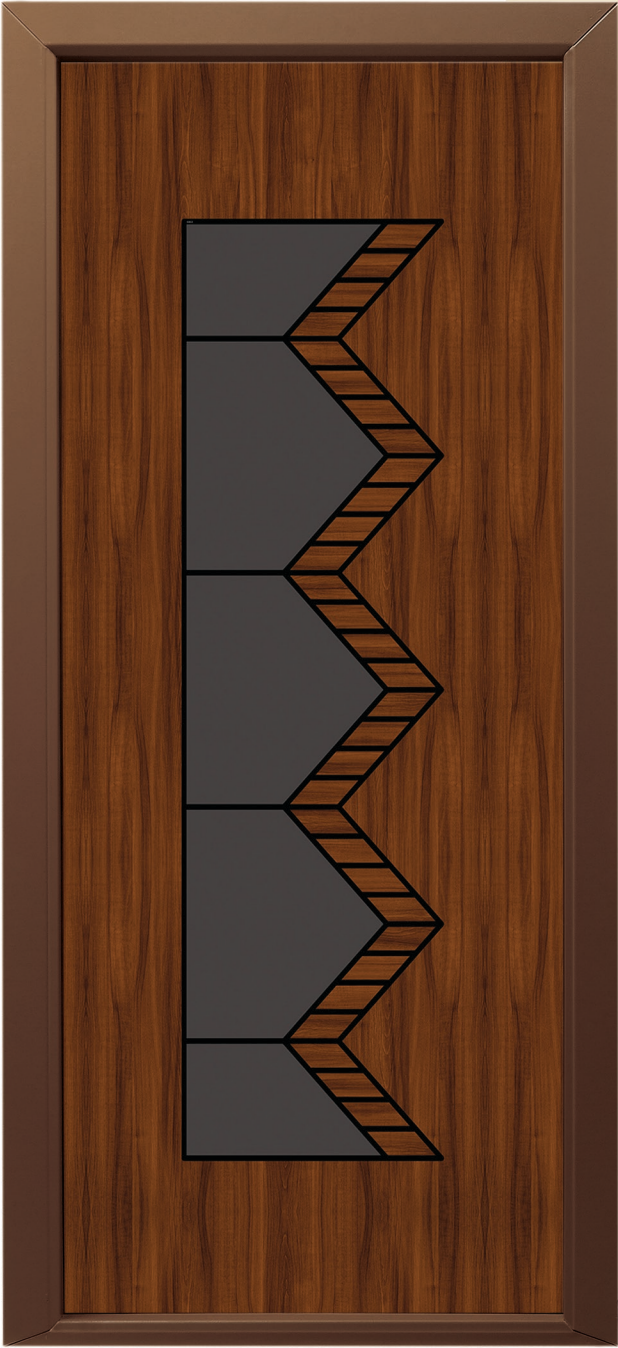

KAN-B DOORS

1000
1000
1000

KAN-B SILVER

Size : 7x3.25 ft

KS 2001

KAN-B SILVER

Size : 7x3.25 ft

KS 2002

KAN-B DOORS

1200 x 2000
1200 x 2000
1200 x 2000

KAN-B SILVER

Size : 7x3.25 ft

KS 2003

KAN-B SILVER

Size : 7x3.25 ft

KS 2004

KAN-B DOORS

1000
2400
2500

KAN-B SILVER

Size : 7x3.25 ft

KS 2005

KAN-B GOLD

Size : 7x3.25 ft

KG 3001

KAN-B DOORS

1200 x 2000
1200 x 2000
1200 x 2000

KAN-B GOLD

Size : 7x3.25 ft

KG 3002

KAN-B GOLD

Size : 7x3.25 ft

KG 3003