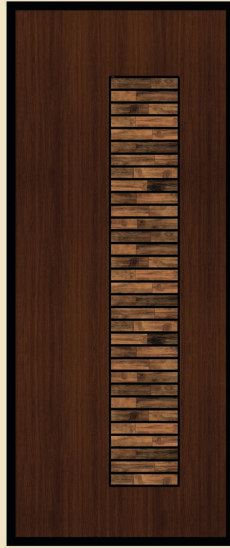

KAN - B SILVER

KS 2002

KAN - B GOLD

KAN - B DIAMOND